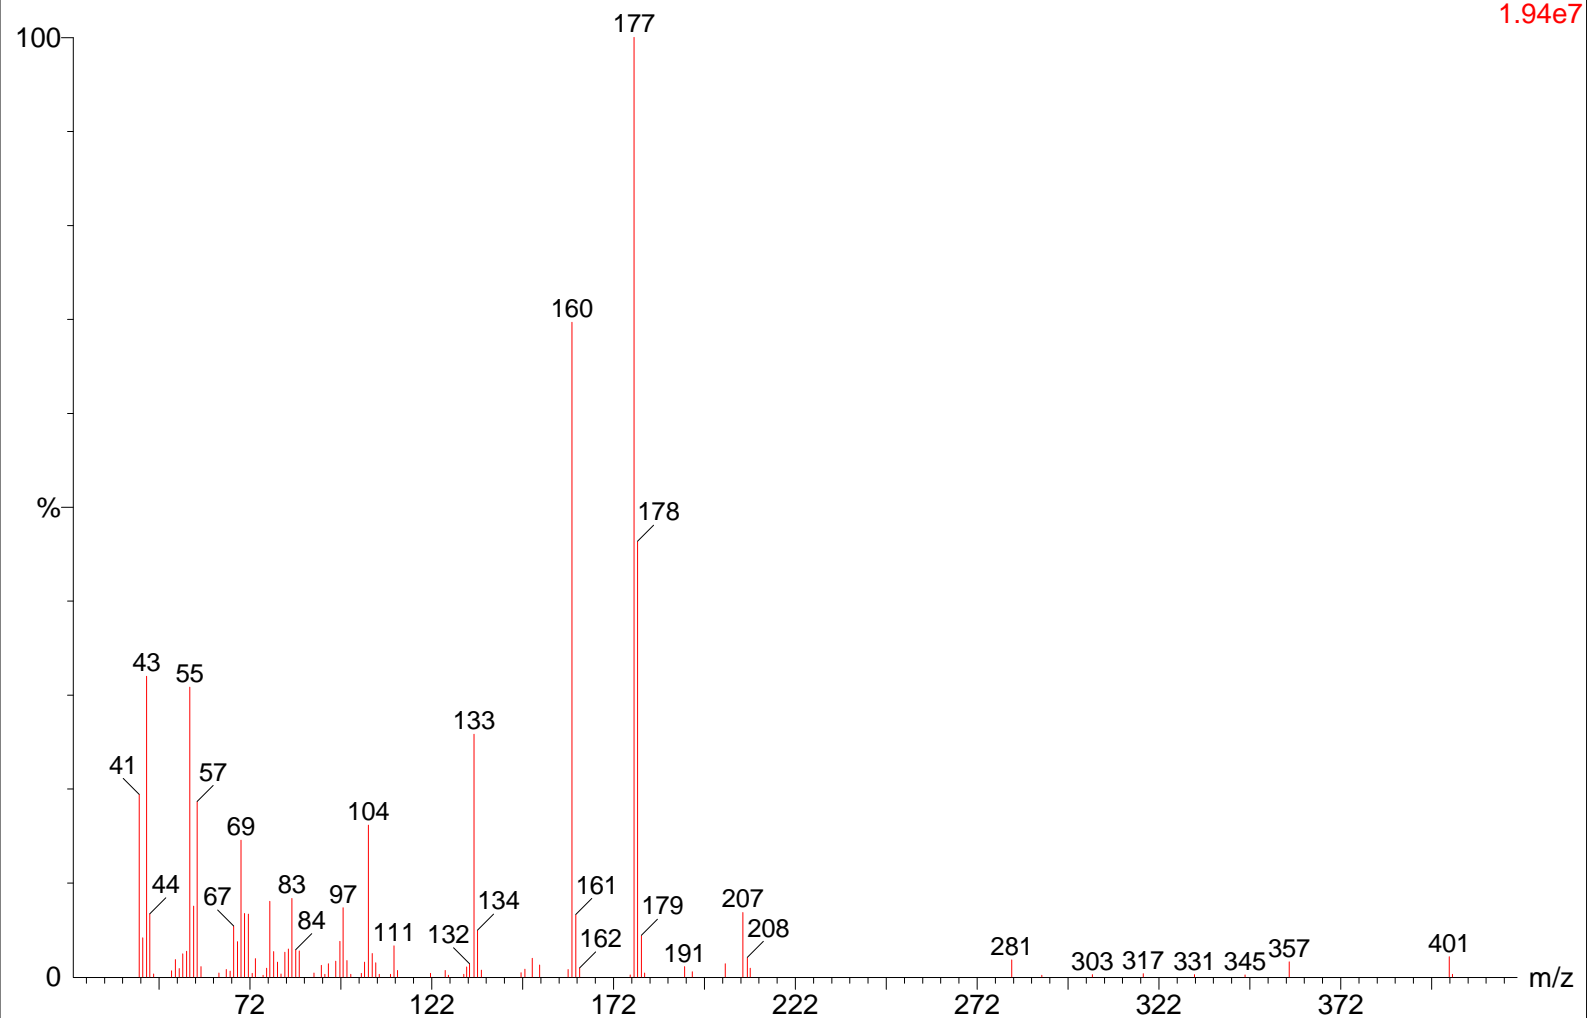

111

, 13-Jul-2023 + 13:24:29

cetilistat 1736 (11.682)

Scan EI+
1.94e7

cetilistat

Scan EI+
TIC
1.16e8